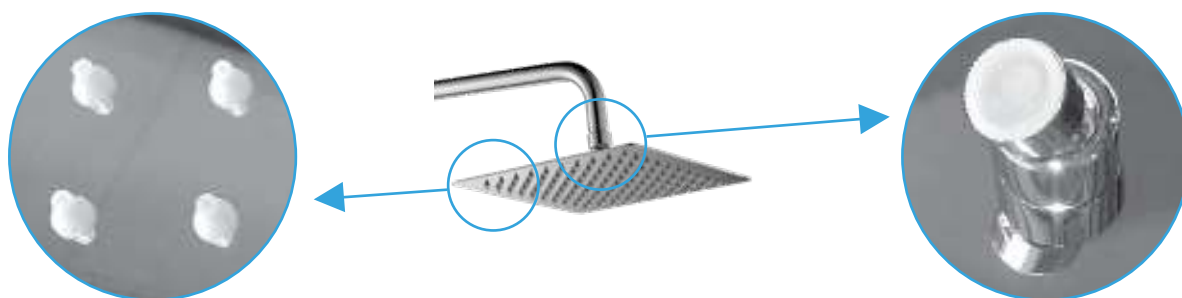

ТРОПИЧЕСКАЯ ЛЕЙКА

удлиненные силиконовые форсунки

шаровое соединение