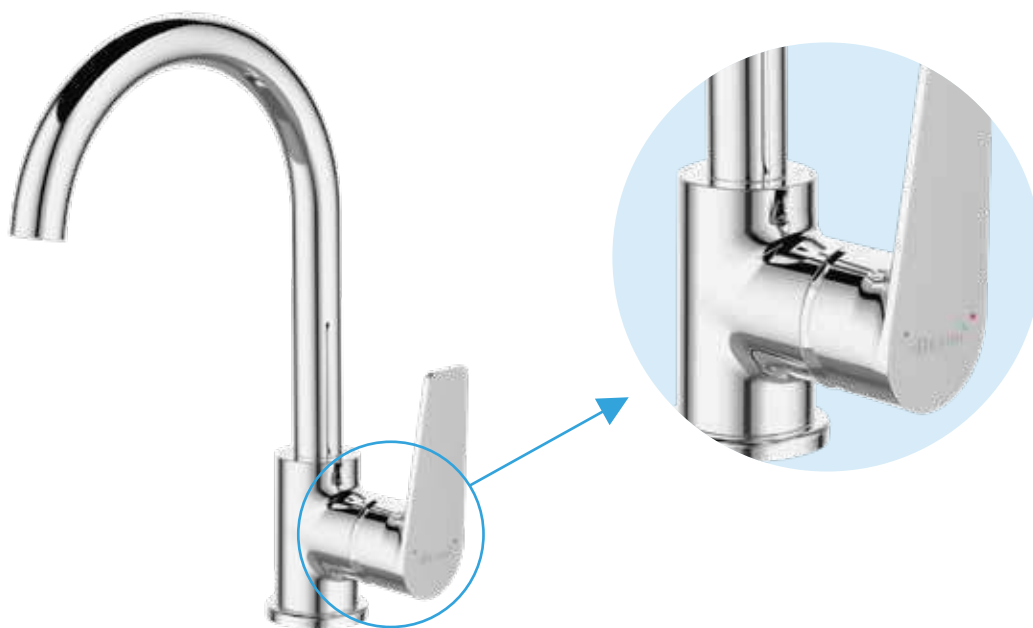

2

Зеркальный блеск никель-хромового покрытия и идеальная геометрия граней смесителей является показателем **отличного качества отливки, гальванизации, шлифовки и полировки**

3

Герметичность смесителей Devida **гарантирована производителем**. Тесты на герметичность проводятся на производстве при давлении воды **1 МПа**. Обычное давление в системах водоснабжения **0,2-0,3 МПа**, а максимально допустимое — **0,6 МПа**