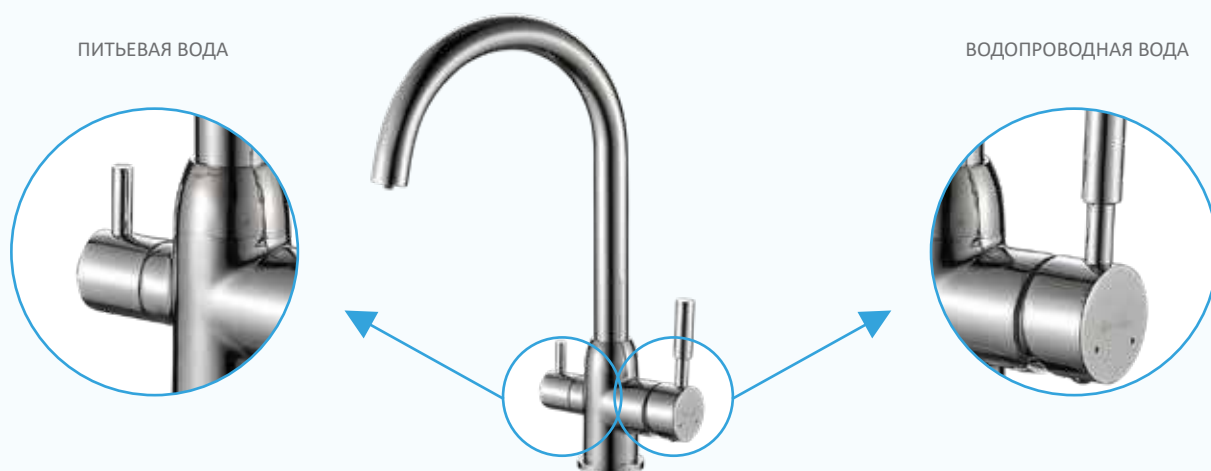

DVS1508-20 (латунь) и DVS1508-20T (нержавеющая сталь): смеситель с отдельными картриджами для питьевой и технической воды. В отличие от других смесителей DEVIDA, смеситель DVS1508-20T и его нижняя гайка изготовлены из нержавеющей стали. Смесители из нержавеющей стали не только экологичны, так как в них полностью отсутствует свинец, но и более неприхотливы — на их матовой поверхности малозаметны царапины, которые могут возникнуть в ходе эксплуатации.

СХЕМА РАБОТЫ

DVS1508-20T

Смеситель для питьевой воды

DVS1509-18W/N: смеситель для питьевой воды с белым или черным гибким изливом. Открытие/закрытие контуров питьевой и технической воды производится отдельными картриджами, расположенными по разные стороны корпуса смесителя. Питьевая вода проходит через латунный поворотный излив, служащий одновременно и держателем для гибкого излива технической воды. При необходимости гибкий излив можно вынуть из держателя и перенаправить струю технической воды в любое направление. Такое решение особенно удобно при наполнении и мытье высоких емкостей.