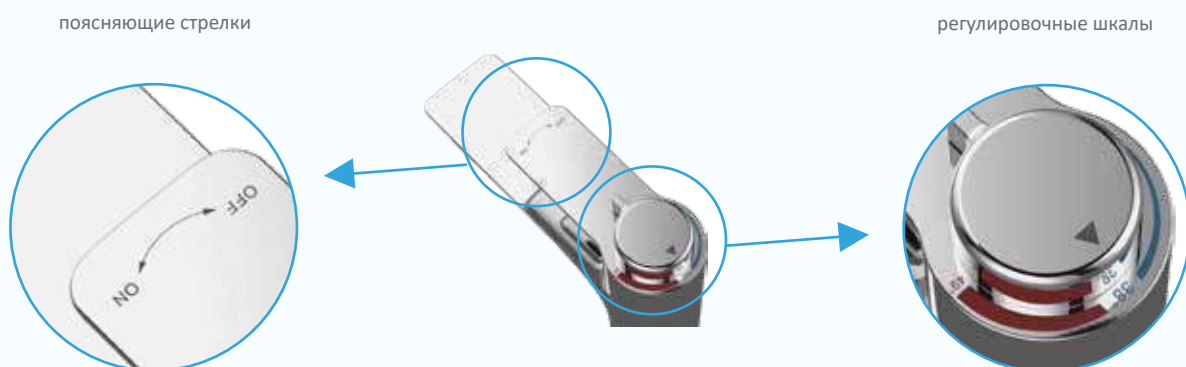

УВЕЛИЧЕННАЯ РУЧКА