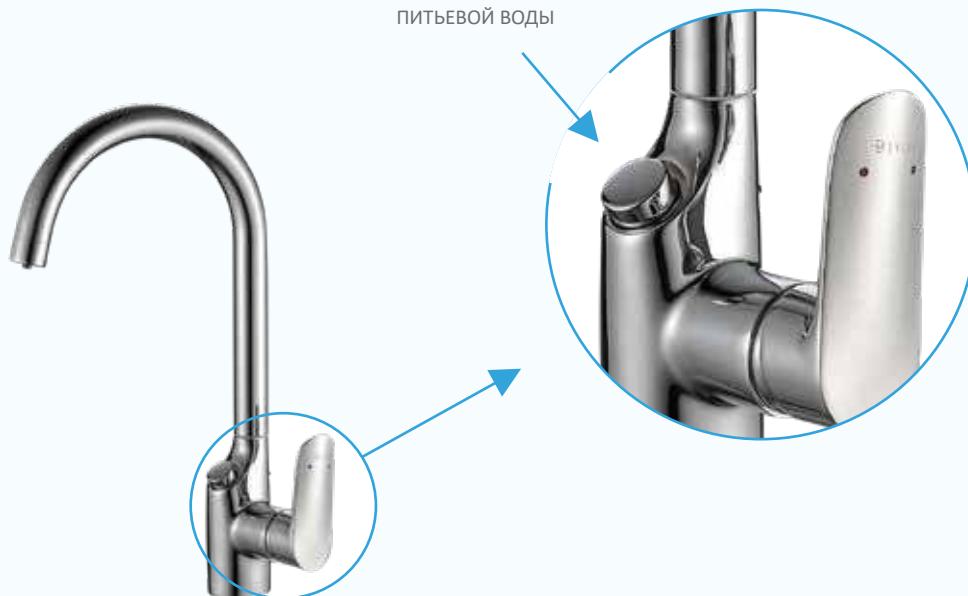

# DEVIDA

**DVS1508-16:** смеситель с универсальным картриджем, который позволяет регулировать температуру технической воды и открывать/закрывать питьевую воду одной и той же ручкой. При повороте рычага из нейтрального положения в положение «от себя», открывается контур питьевой воды. При повороте рычага «на себя» происходит открытие контура технической воды с одновременным смешиванием горячей и холодной воды в зависимости от угла поворота.

## СХЕМА РАБОТЫ

DVS1508-16

Смеситель для питьевой воды с комбинированным картриджем

**DVS1508-17F/Y/D/N:** смеситель с триггерным открытием/закрытием контура питьевой воды. Открытие контура и регулировка температуры технической воды осуществляется традиционным способом при помощи боковой ручки. Смесители представлены в нескольких вариантах цветного покрытия.

#### СХЕМА РАБОТЫ

Возможные  
цветовые гаммы:

- 1 песочный
- 2 дымчатый
- 3 темный
- 4 черный

TRIGGER-КНОПОЧНЫЙ ПЕРЕКЛЮЧАТЕЛЬ  
ПИТЬЕВОЙ ВОДЫ