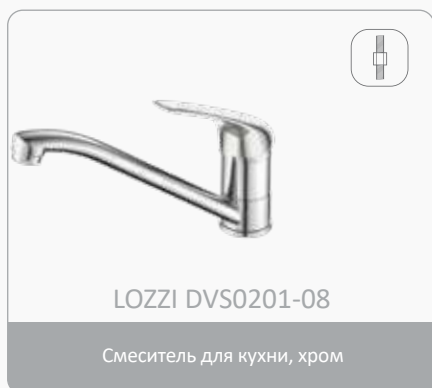

LOZZI middle

Серия LOZZI имеет расширенный модельный ряд как для кухни, так и для ванны. Наряду со смесителями с поворотным дивертором, представлены хорошо зарекомендовавшие себя смесители с литым корпусом-изливом и кнопочным дивертором. Несмотря на средний ценовой сегмент, серия LOZZI отличается ярким дизайном, напоминающим серию VIVA. В ней также используется картридж 35 мм.

Stile di vita

Значения пиктограмм:

Крепление на шпильке

Крепление на двух шпильках

Крепление на гайке