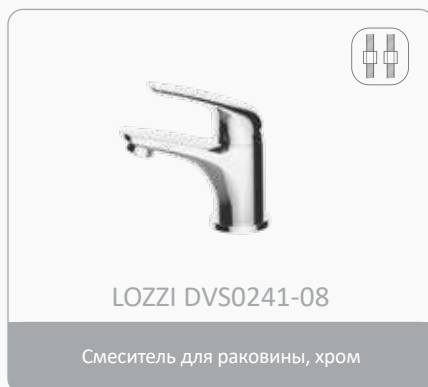

LOZZI middle

Серия LOZZI имеет расширенный модельный ряд как для кухни, так и для ванны. Наряду со смесителями с поворотным дивертором, представлены хорошо зарекомендовавшие себя смесители с литым корпусом-изливом и кнопочным дивертором. Несмотря на средний ценовой сегмент, серия LOZZI отличается ярким дизайном, напоминающим серию VIVA. В ней также используется картридж 35 мм.

Stile di vita

Значения пиктограмм:

Крепление на шпильке

Крепление на двух шпильках

Крепление на гайке