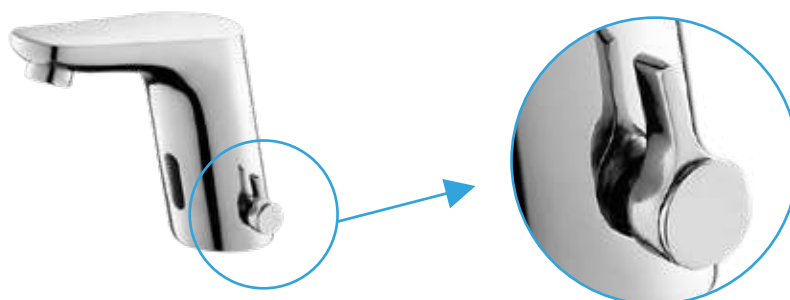

ОСОБЕННОСТЬ БЕСКОНТАКТНОГО СМЕСИТЕЛЯ AUTO DVU1541-S2

ручка для регулировки температуры