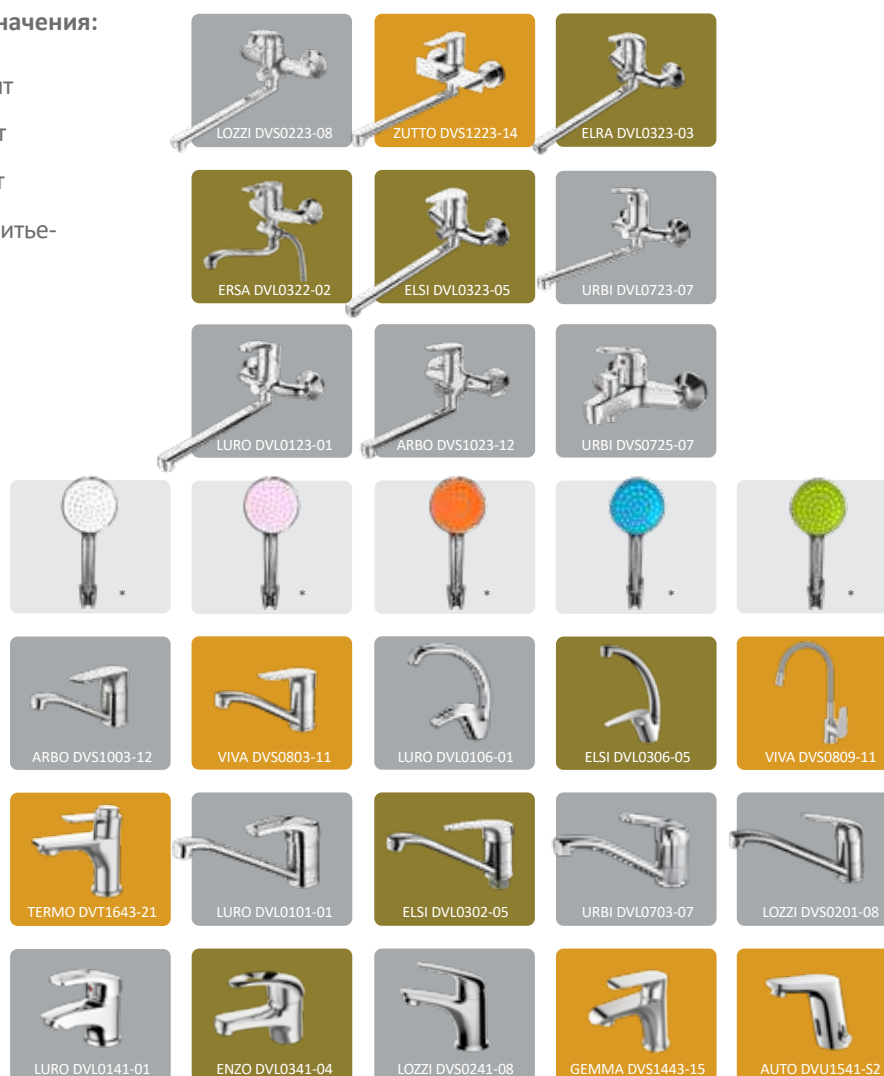

# ПЛАНОГРАММЫ ДЛЯ РАЗМЕЩЕНИЯ СМЕСИТЕЛЕЙ НА ДЕМОНСТРАЦИОННЫХ СТЕНДАХ

Пример планограммы для стандартного стенда — 2250x850x419 мм, на 24 смесителя

стандартный стенд:  
**2280 x 850 x 419 мм**

15+9=24

## Цветовые обозначения:

- Премиум сегмент
- Средний сегмент
- Базовый сегмент
- Смесители для питьевой воды
- Лейки

\* Образцы душевых лейек разных цветов предоставляются по запросу со скидкой до 90% в количестве до 5 шт на стандартный и мини стенд и до 3 шт на малый стенд при приобретении трех комплектов аналогичных лейек в блистере.